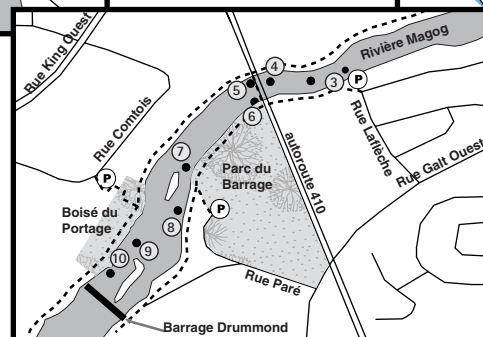

Liste des fosses

SECTEUR CENTRE-VILLE

- ① Fosse William-C.-Willis
- ② Fosse à l'Eau Vive

SECTEUR DU PONT MAURICE-GINGUES

- ③ Fosse du Secret
- ④ Fosse George-Breckenridge
- ⑤ Fosse du Petit Ciré
- ⑥ Fosse Réal-Hébert
- ⑦ Fosse de l'Île
- ⑧ Fosse J.-B.-S.-Huard
- ⑨ Fosse du Grand Héron
- ⑩ Fosse à Méandres

SECTEUR SAINT-ROCH

- ⑪ Fosse des Grands Pins
- ⑫ Fosse de l'Ancien Pont
- ⑬ Fosse du Grand Coude
- ⑭ Fosse de la Grande Grève
- ⑮ Fosse de l'Îlot de Roches
- ⑯ Fosse des Tourbillons

LÉGENDE

- | | |
|---|---|
|  Sentier |  Stationnement |
|  Barrage |  Descente à bateau |
|  Route principale |  Descente de canot |
|  Rivière |  Fosse, pêche à gué ou en canot |
| |  Fosse, pêche en canot seulement |

SECTEUR SAINT-ROCH ↑

↑ SECTEUR CENTRE-VILLE

← SECTEUR DU PONT MAURICE-GINGUES

VUE GÉNÉRALE DES FOSSES ↓