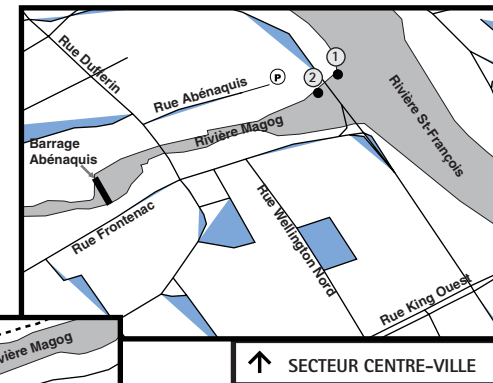

Liste des fosses

SECTEUR CENTRE-VILLE

- ① Fosse William-C.-Willis
- ② Fosse à l'Eau Vive

SECTEUR DU PONT MAURICE-GINGUES

- ③ Fosse du Secret
- ④ Fosse George-Breckenridge
- ⑤ Fosse du Petit Ciré
- ⑥ Fosse Réal-Hébert
- ⑦ Fosse de l'Île
- ⑧ Fosse J.-B.-S.-Huard
- ⑨ Fosse du Grand Héron
- ⑩ Fosse à Méandres

SECTEUR SAINT-ROCH

- ⑪ Fosse des Grands Pins
- ⑫ Fosse de l'Ancien Pont
- ⑬ Fosse du Grand Coude
- ⑭ Fosse de la Grande Grève
- ⑮ Fosse de l'Îlot de Roches
- ⑯ Fosse des Tourbillons

LÉGENDE

- | | |
|---|---|
|  Sentier |  Stationnement |
|  Barrage |  Descente à bateau |
|  Route principale |  Descente de canot |
|  Rivière |  Fosse, pêche à gué ou en canot |
| |  Fosse, pêche en canot seulement |

SECTEUR SAINT-ROCH ↑

↑ SECTEUR CENTRE-VILLE

← SECTEUR DU PONT MAURICE-GINGUES

VUE GÉNÉRALE DES FOSSES ↓