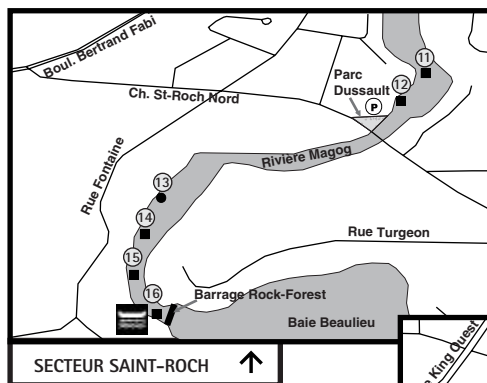

Liste des fosses

SECTEUR CENTRE-VILLE

- ① Fosse William-C.-Willis
- ② Fosse à l'Eau Vive

SECTEUR DU PONT MAURICE-GINGUES

- ③ Fosse du Secret
- ④ Fosse George-Breckenridge
- ⑤ Fosse du Petit Ciré
- ⑥ Fosse Réal-Hébert
- ⑦ Fosse de l'Île
- ⑧ Fosse J.-B.-S.-Huard
- ⑨ Fosse du Grand Héron
- ⑩ Fosse à Méandres

SECTEUR SAINT-ROCH

- ⑪ Fosse des Grands Pins
- ⑫ Fosse de l'Ancien Pont
- ⑬ Fosse du Grand Coude
- ⑭ Fosse de la Grande Grève
- ⑮ Fosse de l'Îlot de Roches
- ⑯ Fosse des Tourbillons

LÉGENDE

- | | |
|---|---|
|  Sentier |  Stationnement |
|  Barrage |  Descente à bateau |
|  Route principale |  Descente de canot |
|  Rivière |  Fosse, pêche à gué ou en canot |
| |  Fosse, pêche en canot seulement |

SECTEUR SAINT-ROCH ↑

↑ SECTEUR CENTRE-VILLE

← SECTEUR DU PONT MAURICE-GINGUES

VUE GÉNÉRALE DES FOSSES ↓